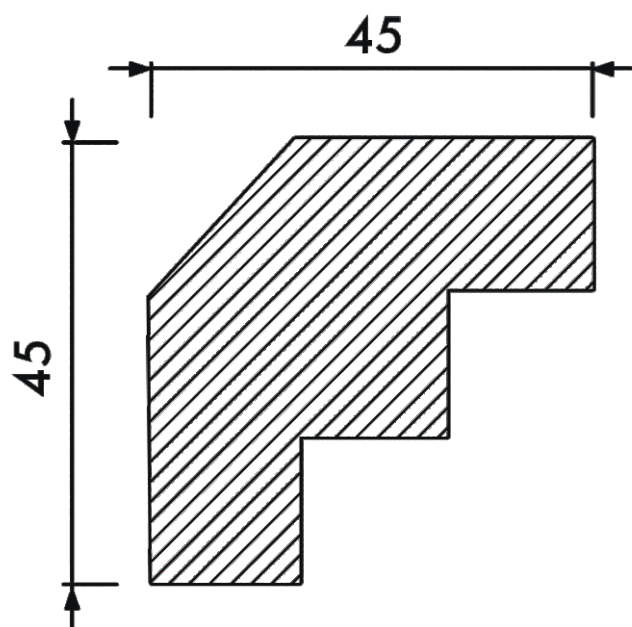

Карниз К-042

Высота	45 мм
Ширина	45 мм
Длина	1 м
Материал	Гипс